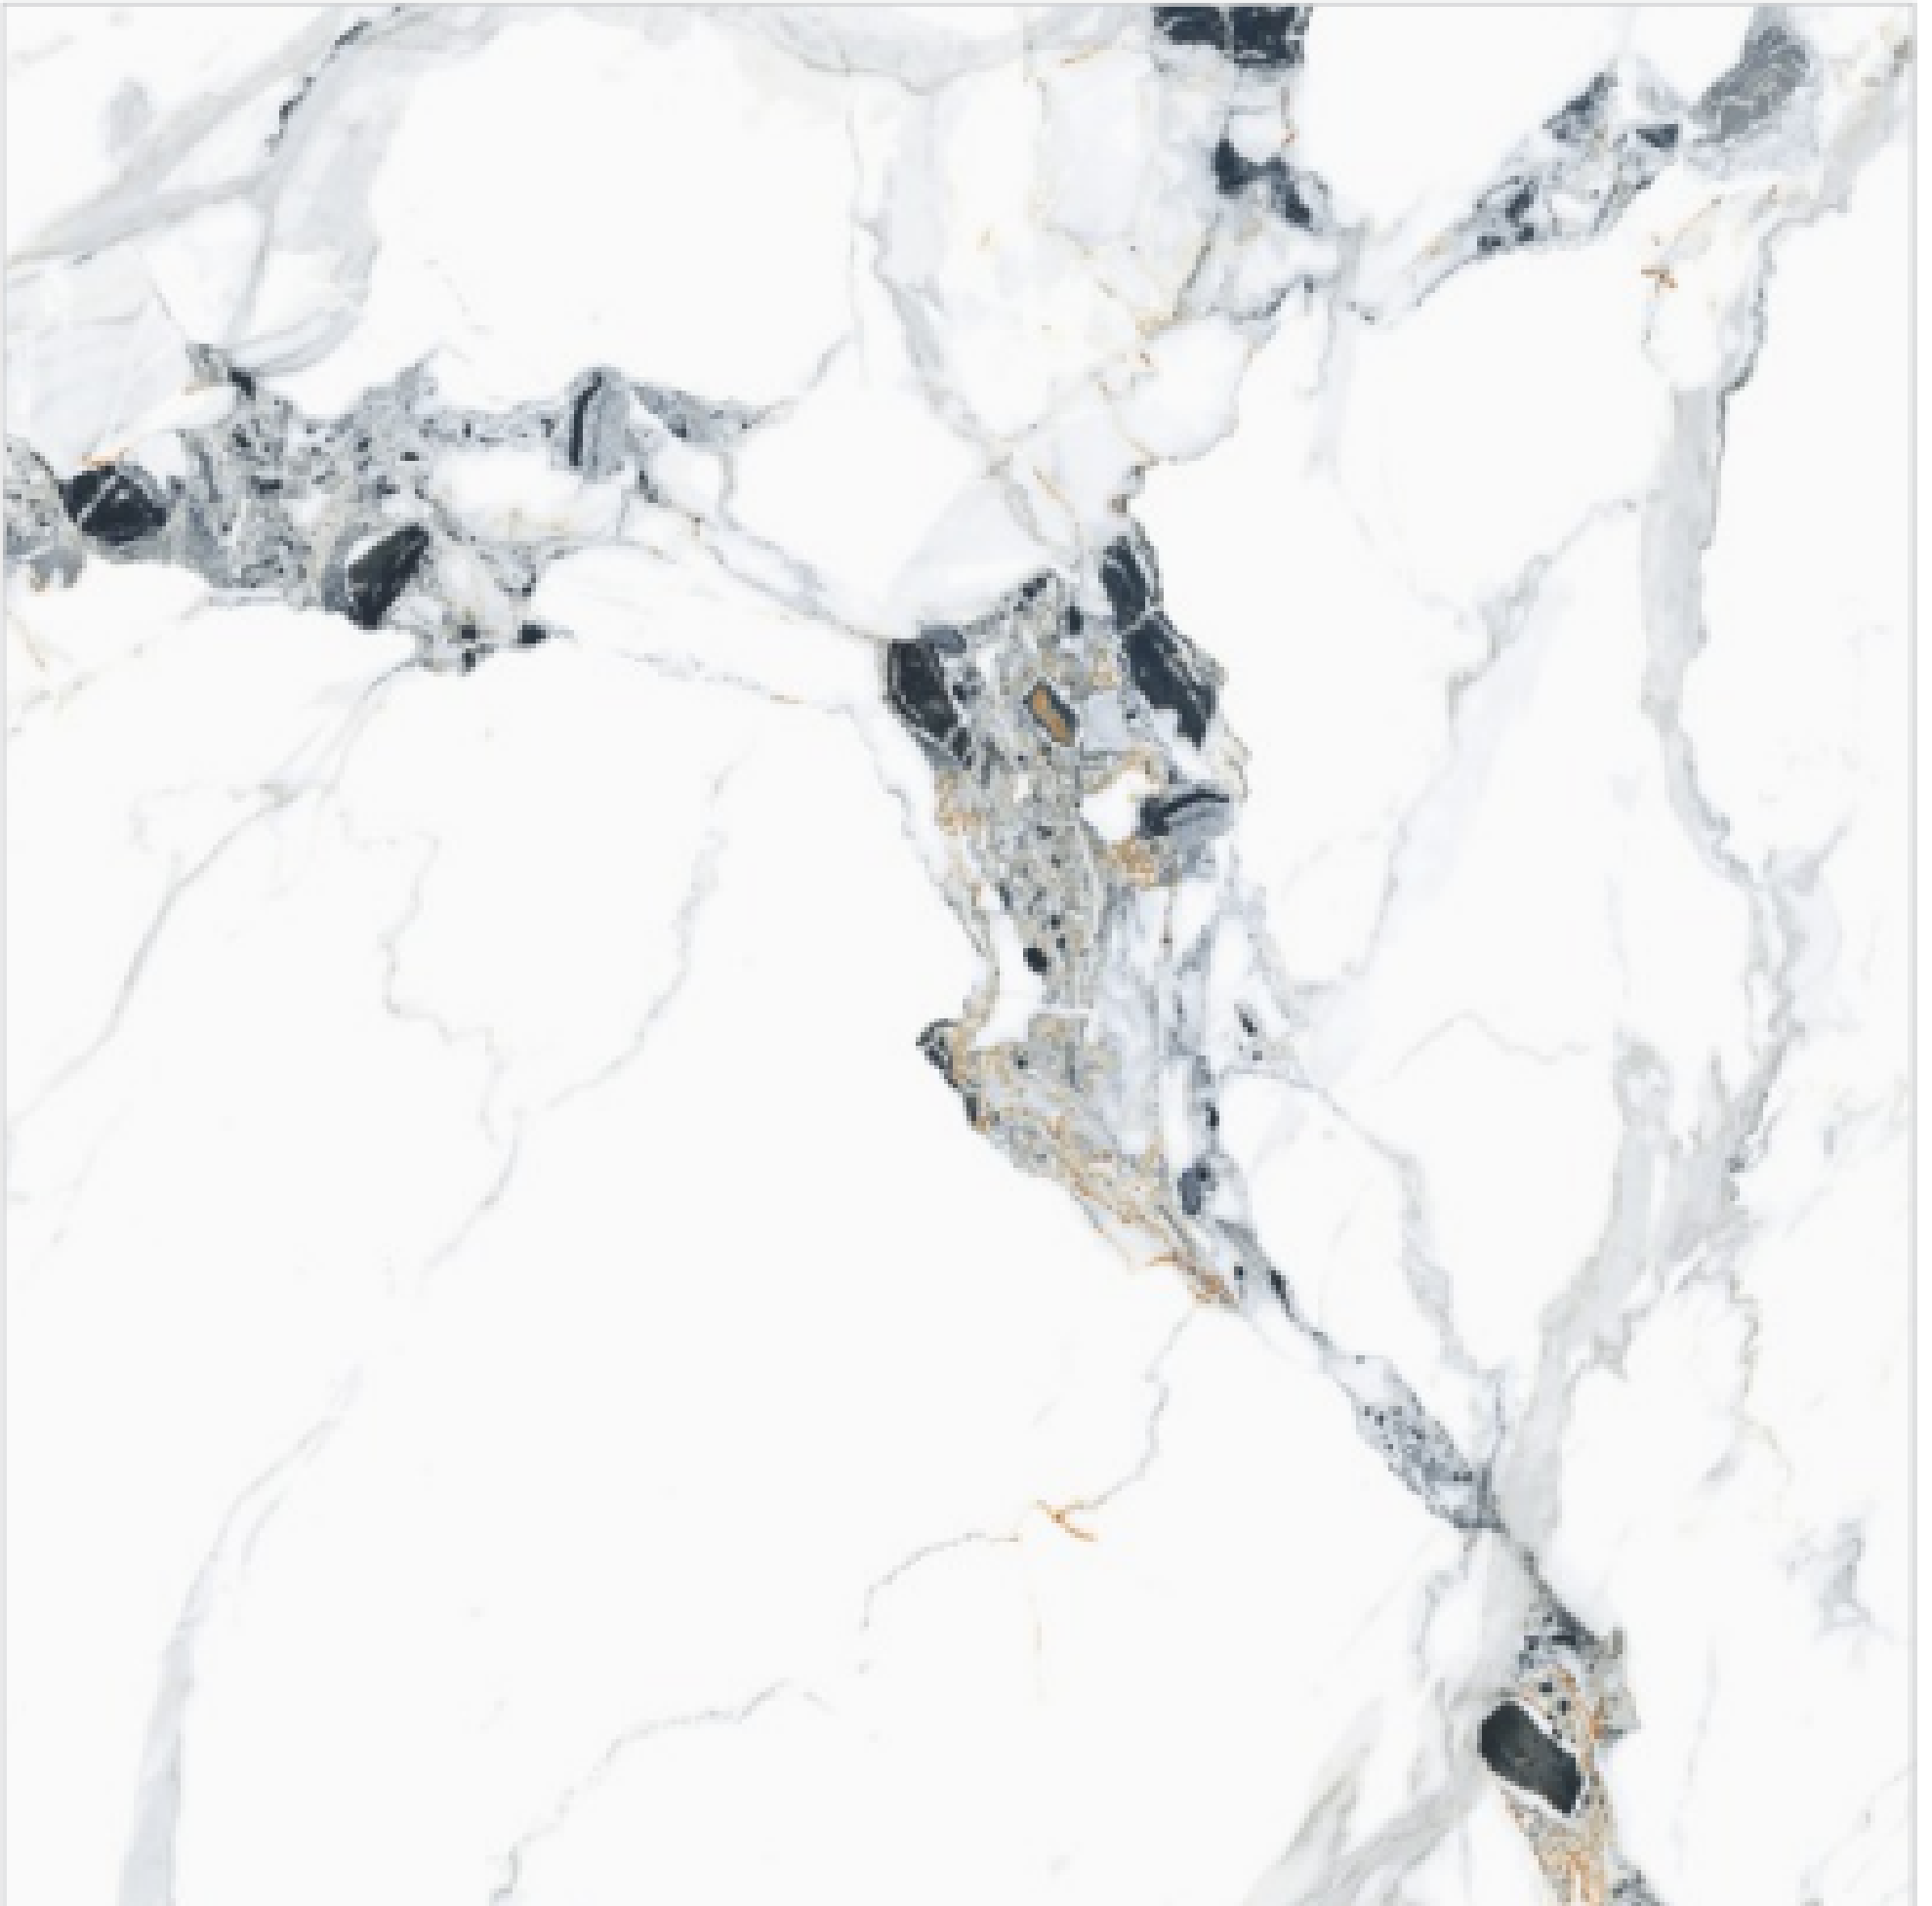

SALTEN BLACK & SILVER

**600 X 600
PORCELAIN**

**MATT
FINISH**

ALASKA WHITE

**600 X 600
PORCELAIN**

**MATT
FINISH**

CALCUTTA PARIS

**600 X 600
PORCELAIN**