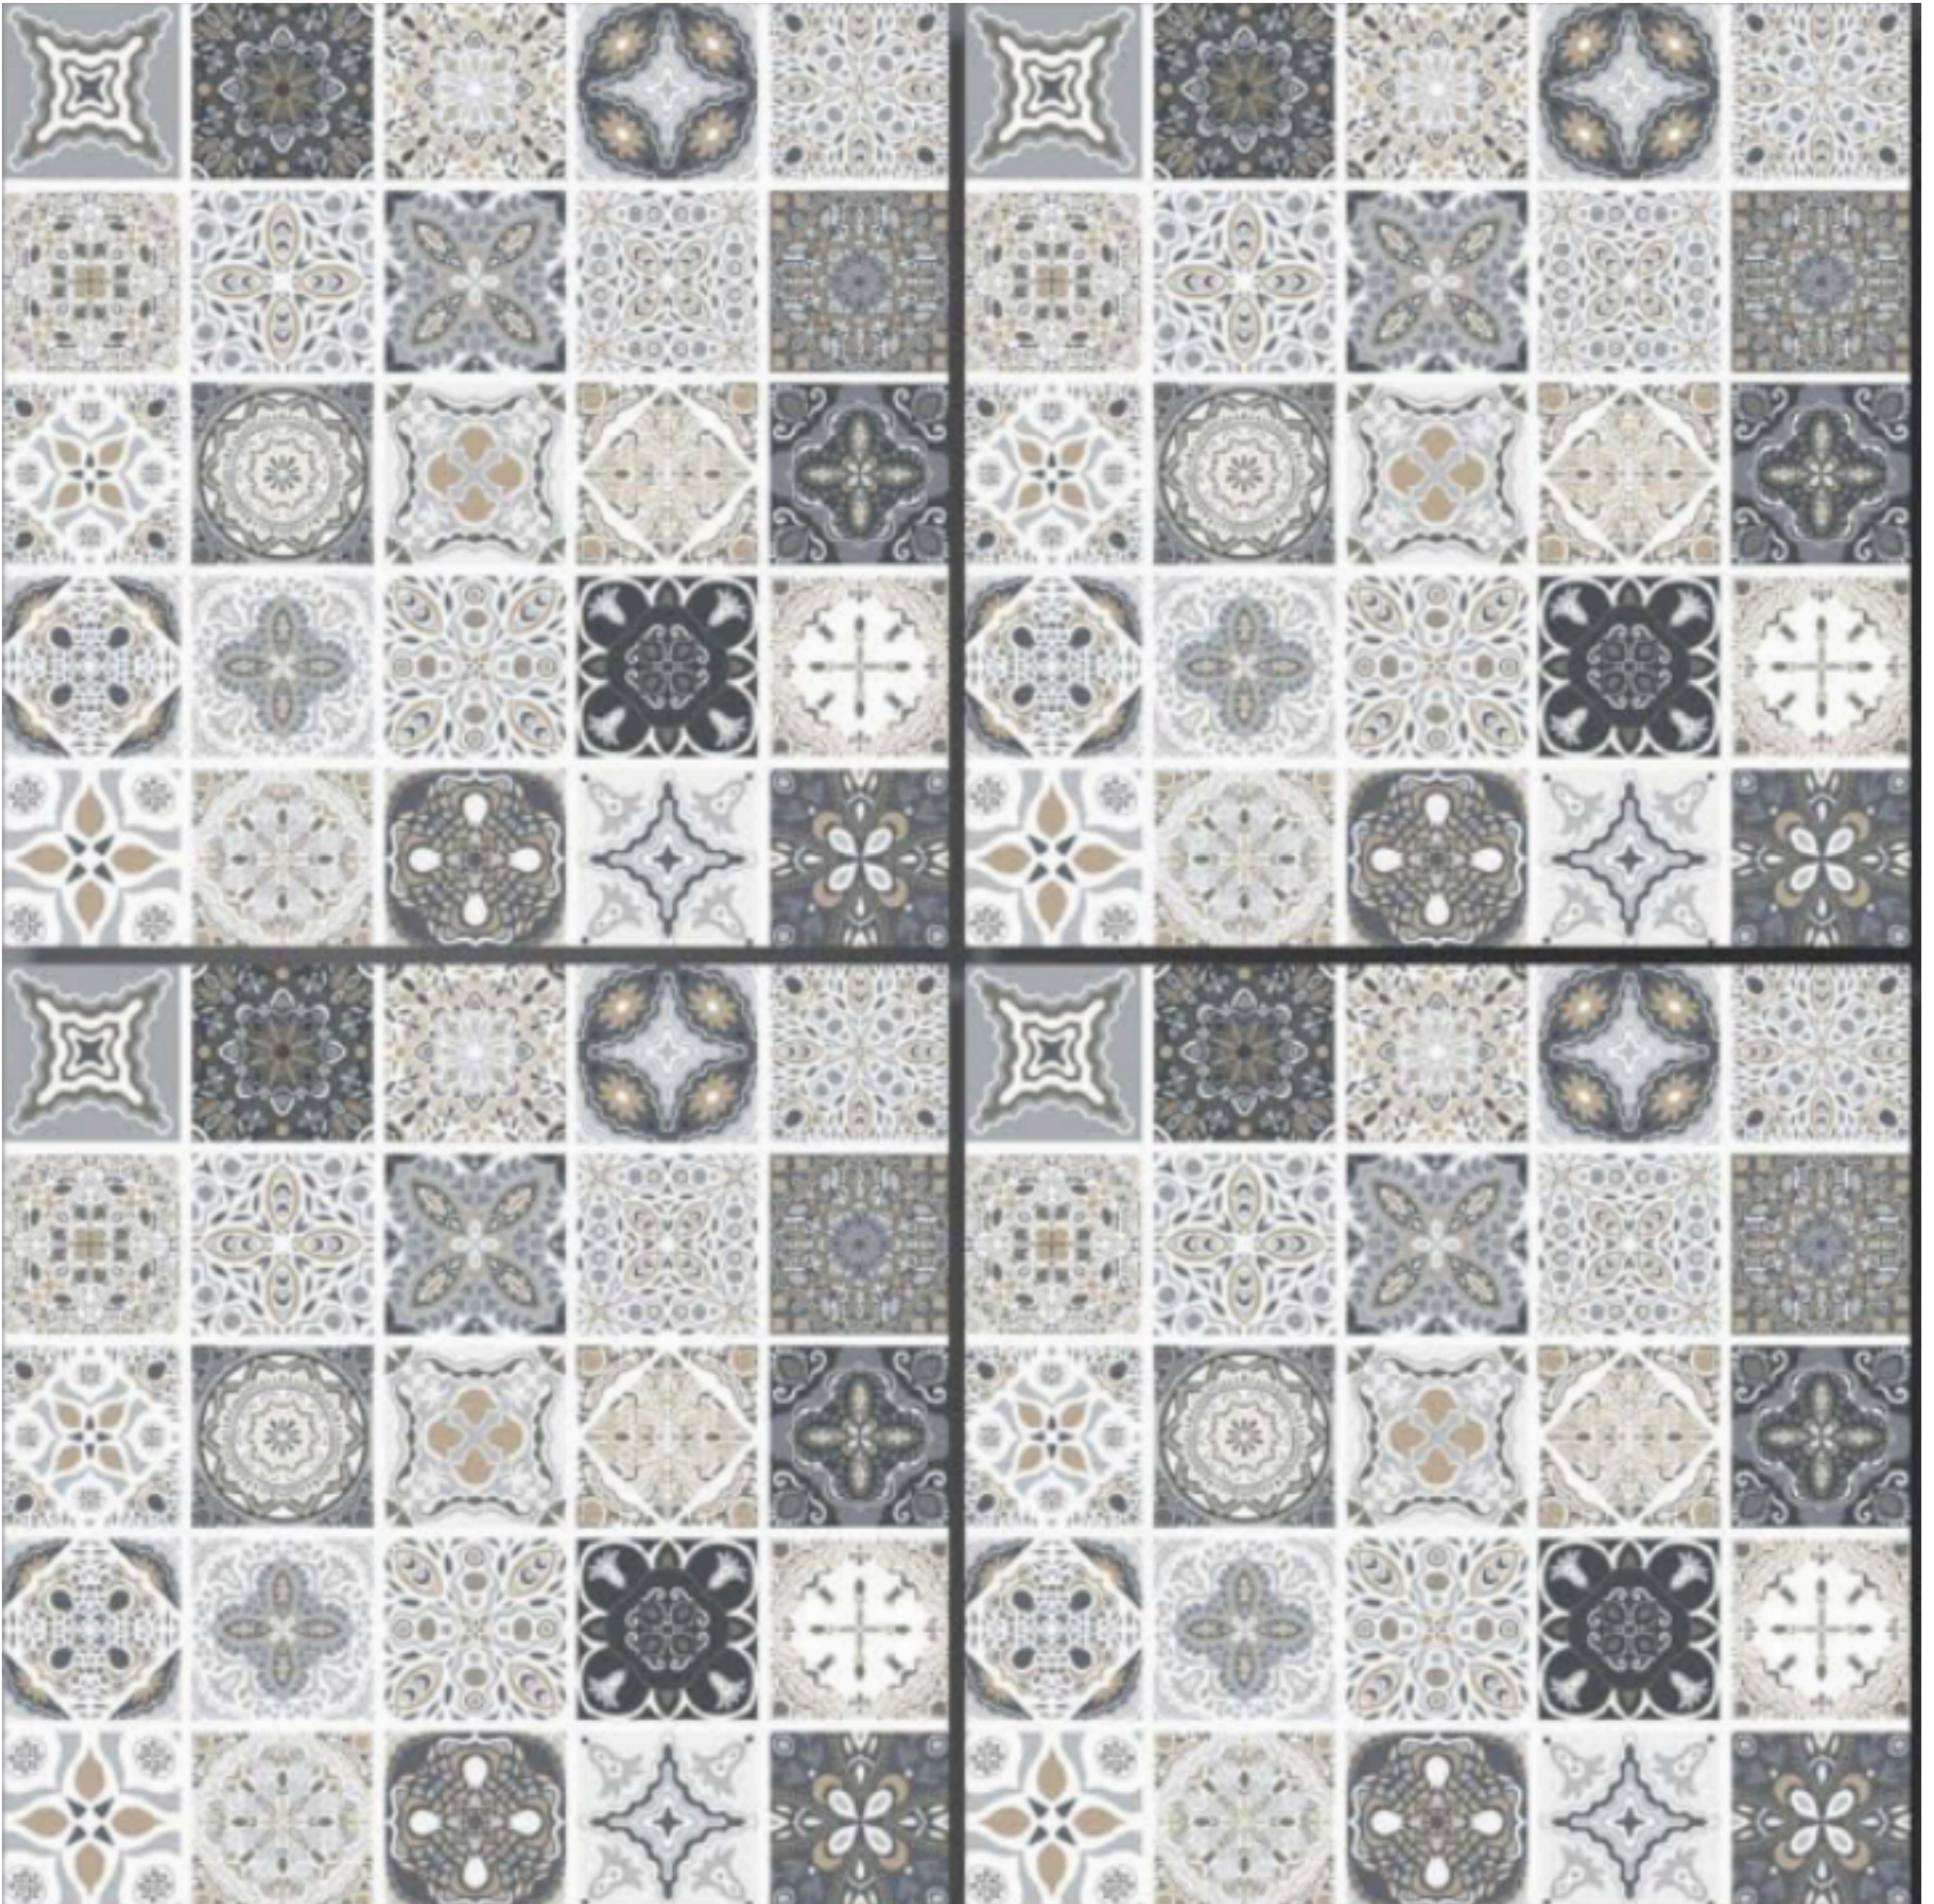

3018

JANTA TILE MAHAL

**600 X 600
PORCELAIN**

**MATT
FINISH**

3018

600 X 600
PORCELAIN

MATT
FINISH

3001